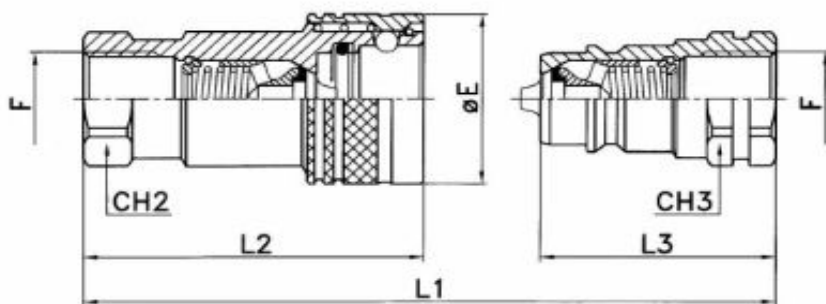

## Szybkozłącze grzybkowe

DN	F	Wtyczka / kod	Cena wtyczki	Gniazdo / kod	Cena gniazda
6	1/4"	PAV1 1/4" W		PAV1 1/4" G	
10	3/8"	PAV1 3/8" W		PAV1 3/8" G	
13	1/2"	PAV1 1/2" W		PAV1 1/2" G	
20	3/4"	PAV1 3/4" W		PAV1 3/4" G	
25	1"	PAV1 1" W		PAV1 1" G	

M18x1,5	Wtyczka M18x1,5	*	Gniazdo M18x1,5	*
M22x1,5	Wtyczka M22x1,5	*	Gniazdo M22x1,5	*

## Szybkozłącze suchoodcinające

DN	F	Wtyczka / kod	Cena wtyczki	Gniazdo / kod	Cena gniazda
6	1/4"	PLT1 1/4" W		PLT1 1/4" G	
10	3/8"	PLT1 3/8" W		PLT1 3/8" G	
13	1/2"	PLT1 1/2" W		PLT1 1/2" G	
20	3/4"	PLT1 3/4" W		PLT1 3/4" G	
25	1"	PLT1 1" W		PLT1 1" G	