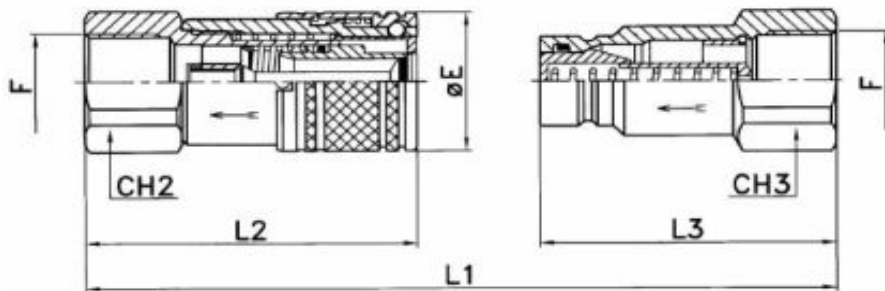

## Szybkozłącze grzybkowe

DN	F	Wtyczka / kod	Cena wtyczki	Gniazdo / kod	Cena gniazda
6	1/4"	PAV1 1/4" W		PAV1 1/4" G	
10	3/8"	PAV1 3/8" W		PAV1 3/8" G	
13	1/2"	PAV1 1/2" W		PAV1 1/2" G	
20	3/4"	PAV1 3/4" W		PAV1 3/4" G	
25	1"	PAV1 1" W		PAV1 1" G	

M18x1,5	Wtyczka M18x1,5	*	Gniazdo M18x1,5	*
M22x1,5	Wtyczka M22x1,5	*	Gniazdo M22x1,5	*

## Szybkozłącze suchoodcinające

DN	F	Wtyczka / kod	Cena wtyczki	Gniazdo / kod	Cena gniazda
6	1/4"	PLT1 1/4" W		PLT1 1/4" G	
10	3/8"	PLT1 3/8" W		PLT1 3/8" G	
13	1/2"	PLT1 1/2" W		PLT1 1/2" G	
20	3/4"	PLT1 3/4" W		PLT1 3/4" G	
25	1"	PLT1 1" W		PLT1 1" G	