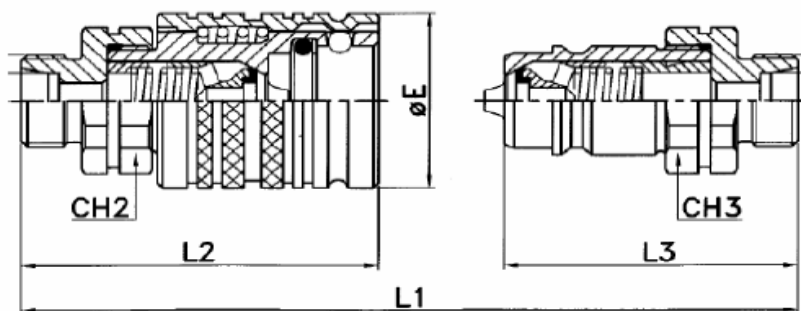

Szybkozłącze grzybkowe gwint zewnętrzny

PPV3 – GWINT ZEW. KRÓTKI

Wtyczka / kod	Cena wtyczki	Gniazdo / kod	Cena gniazda
PPV3 M14x1,5 W		PPV3 M14x1,5 G	
PPV3 M16x1,5 W		PPV3 M16x1,5 G	
PPV3 M18x1,5 W		PPV3 M18x1,5 G	
PPV3 M22x1,5 W		PPV3 M22x1,5 G